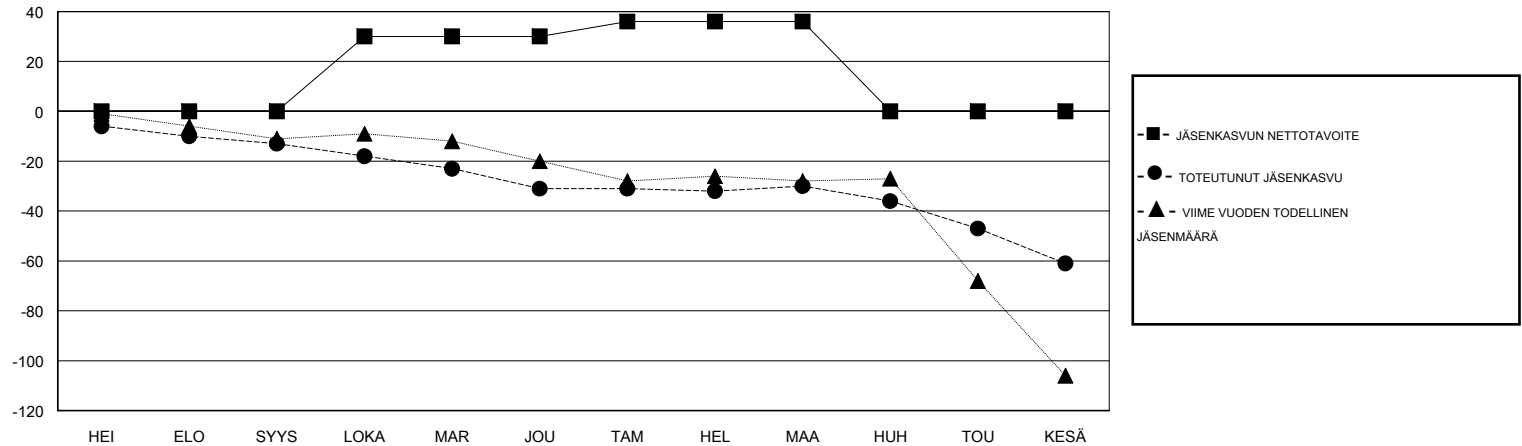

# MONTHLY MEMBERSHIP PROGRESS REPORT

District 107 G

Results as of: 06/30/2018

GMT: ANTTI FORSELL

SIJAINI FINLAND

GMT VAALIPIIRI

Klubit				jäsentä			
TULOKSET 2017-2018				TULOKSET 2017-2018			
NELJÄNNES	UUDEN KLUBIN TAVOITE	UUDET KLUBIT	LOPETETUT KLUBIT	NELJÄNNES	JÄSENKASVUN NETTOTAVOITE	TOTEUTUNUT JÄSENKASVU	POISTETUT JÄSENET (mukaan lukien siirrot)
HEI/ELO/SYYS	0	0	2	HEI/ELO/SYYS	0	10	22
LOKA/MAR/JOU	1	0	0	LOKA/MAR/JOU	30	12	29
TAM/HEL/MAA	0	0	0	TAM/HEL/MAA	6	16	15
HUH/TOU/KESÄ	0	0	0	HUH/TOU/KESÄ	-36	11	41

TAVOITTEET JA UUDET KLUBIT, KUMULATIIVINEN

TAVOITTEET JA JÄSENET, KUMULATIIVINEN

LAKKAUTETUT KLUBIT: 2

24 CLUBS OF 63 LISÄNNYT YHDEN TAI USEAMMAN UUTTA JÄSENTÄ

SUKUPUOLIJAKAUMA

MIES 1,181 (86.02%)  
NAINEN 192 (13.98%)