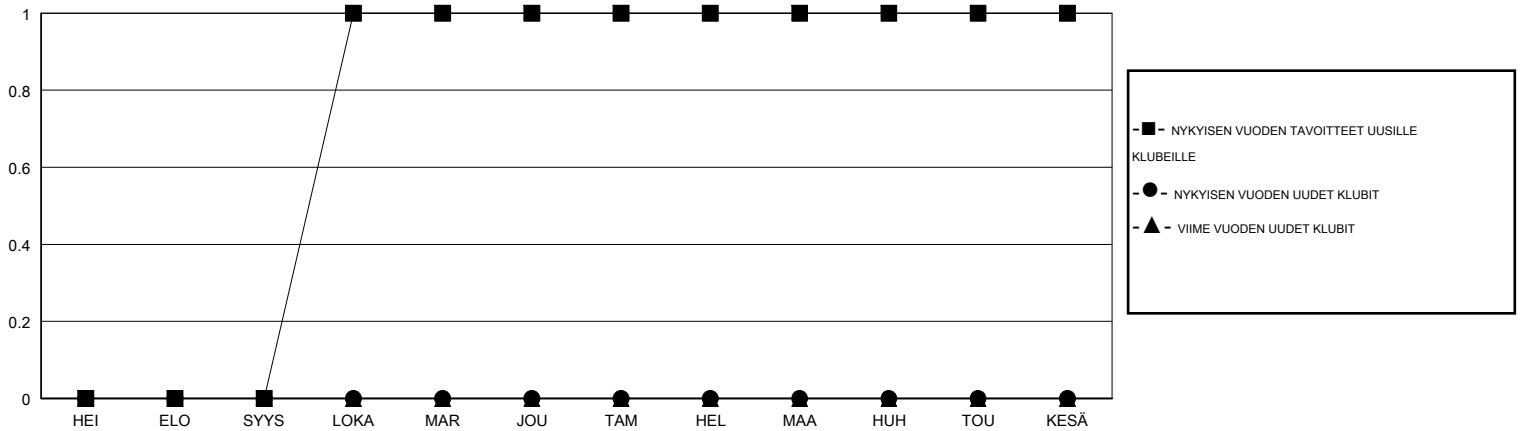

# MONTHLY MEMBERSHIP PROGRESS REPORT

District 107 G

Results as of: 06/30/2018

GMT: ANTTI FORSELL

SIJAINI FINLAND

GMT VAALIPIIRI

Klubit				jäsentä			
TULOKSET 2017-2018				TULOKSET 2017-2018			
NELJÄNNES	UUDEN KLUBIN TAVOITE	UUDET KLUBIT	LOPETETUT KLUBIT	NELJÄNNES	JÄSENKASVUN NETTOTAVOITE	TOTEUTUNUT JÄSENKASVU	POISTETUT JÄSENET (mukaan lukien siirrot)
HEI/ELO/SYYS	0	0	2	HEI/ELO/SYYS	0	10	22
LOKA/MAR/JOU	1	0	0	LOKA/MAR/JOU	30	12	29
TAM/HEL/MAA	0	0	0	TAM/HEL/MAA	6	16	15
HUH/TOU/KESÄ	0	0	0	HUH/TOU/KESÄ	-36	11	41

TAVOITTEET JA UUDET KLUBIT, KUMULATIIVINEN

TAVOITTEET JA JÄSENET, KUMULATIIVINEN

LAKKAUTETUT KLUBIT: 2

24 CLUBS OF 63 LISÄNNYT YHDEN TAI USEAMMAN UUTTA JÄSENTÄ

SUKUPUOLIJAKAUMA

MIES 1,181 (86.02%)  
NAINEN 192 (13.98%)